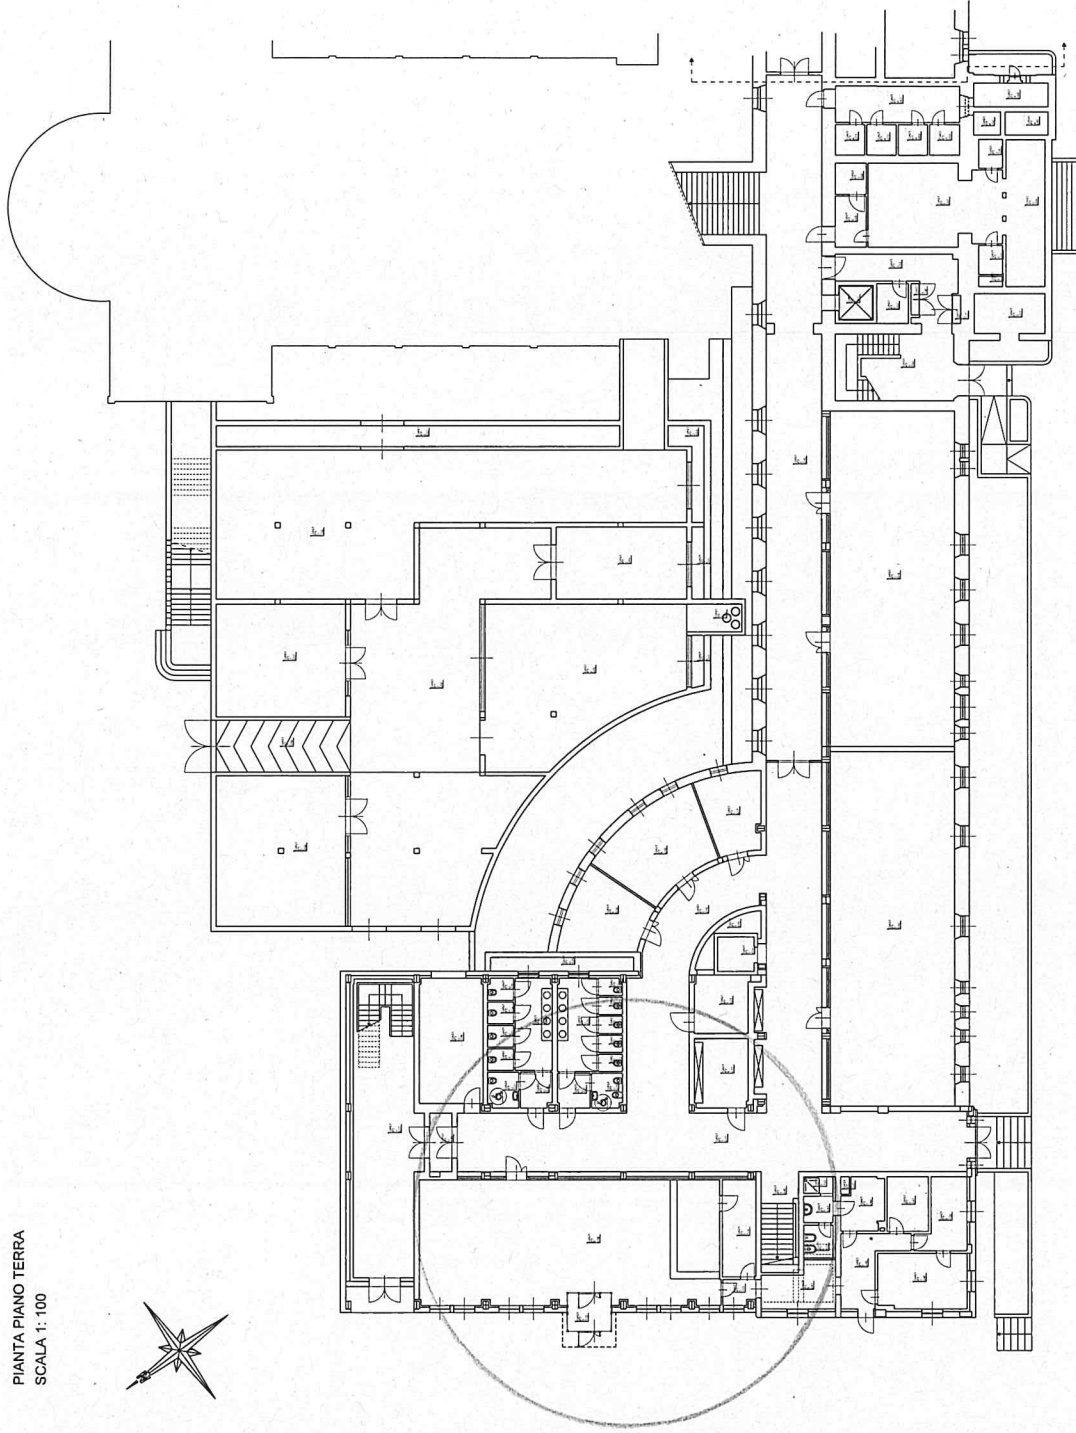

PIANTA PIANO TERRA
SCALA 1:100

UNIVERSITÀ DEGLI STUDI DI TRIESTE
MAPPATURA DEGLI EDIFICI
DELL'UNIVERSITÀ

EDIFICIO "GA01"

ELABORATO	PIANTA PIANO TERRA
EDIFICIO	"GA01"
INDIRIZZO	Via Adriano, 11 - Genova
CODICE EDIFICIO	GA01
PIANO	TERRA
NOVE FILE	GA01.PT.dwg
DATA	01/09
SCALA	1:100
Approvato:	1